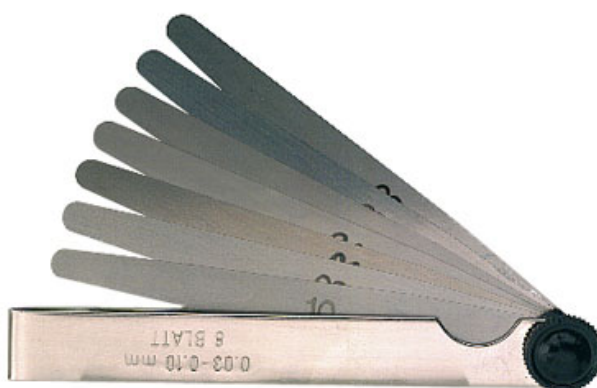

JUEGO DE GALGAS DE ESPESORES 13 LáMINAS 0,05 - 1,00 MM

REF: 25953308

Descripción

El Juego de Galgas de Espesores de Limit está formado por 13 láminas con una longitud de 100mm cada una. Juego de cuchillas cónicas adecuadas para medir ranuras y rodamientos.

Fabricadas en acero forjado. Disponen de soporte bloqueable niquelado.

Espesores de: 0.05, 0.10, 0.15, 0.20, 0.25, 0.30, 0.40, 0.50, 0.60, 0.70, 0.80, 0.90, 1.00 mm

Características técnicas

- ✓ Escala de medición: 0,05 - 1,00 mm
- ✓ Nº de laminas: 13