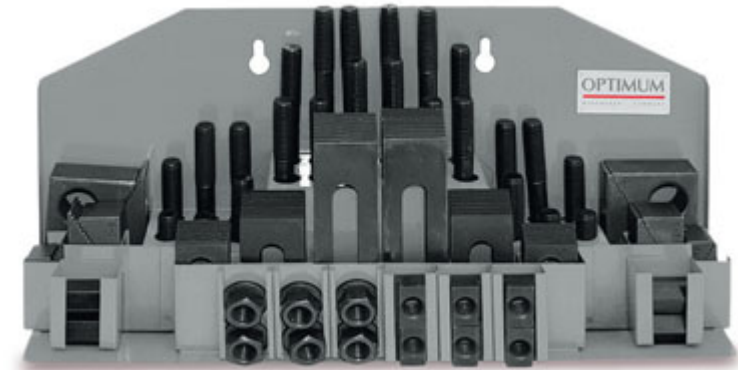

## KIT DE HERRAMIENTAS DE SUJECIÓN SPW 10

**Kit de Herramientas de Sujeción de 58 piezas** modelo **SPW 10** marca **Optimum**.  
Formado por piezas con ranura en T de 12 mm. Roscas de amarre M10.

### Contiene:

24 Pernos  
6 piezas de ranura en T  
6 tuercas  
4 alargos de tuerca  
6 alargos macho  
12 bloqueos de alargos

## KIT DE HERRAMIENTAS DE SUJECIÓN SPW 10

**OPTIMUM**  
MASCHINEN - GERMANY

Código

3352016